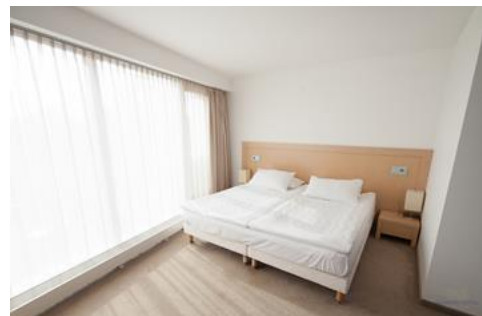

### Radisson Blue Daugava Hotel

- Adrese:** Kuģu iela 24, Rīga
- Apraksts:** Četru zvaigžņu viesnīca ar skatu uz Vecrīgu. Viesnīca nodrošina augstākos ērtības un drošības standartus un piedāvā lielu biznesa un atpūtas pakalpojumu klāstu. Viesnīca atrodas tikai 15 minūšu brauciena attālumā no lidostas un pastaigas attālumā no darījumu centriem, vēstniecībām un ievērojamām apskates vietām.
- Numuru cenas:** Vienvietīgs ekonomiskais numurs – 55.00 EUR nakts  
Vienvietīgs standarta numurs – 70.00 EUR nakts  
Divvietīgs standarta numurs – 75.00 EUR nakts  
Biznesa klases numurs – 110.00 EUR nakts
- Iekļautie pakalpojumi:** Wi-Fi, TV, apkalpošanas numurā, brokastis, sporta zāle, baseins, sauna.
- Attālums līdz RSU:** 20 min
- Sabiedriskais transports:** Tramvajs Nr. 4, 5  
Trolejbuss Nr. 9  
Autobuss Nr. 4, 38, 39, 21
- Rezervācija** Inga Titarenko  
E-pasts: [reservations.riga@radissonblu.com](mailto:reservations.riga@radissonblu.com)  
Telefons: +371 67061222, +371 6706 1111  
Mājaslapa: [www.radissonblu.com/hotel-riga](http://www.radissonblu.com/hotel-riga)

### Islande Hotel

- Adrese:** Kļīpsalas iela 20, Rīga
- Apraksts:** Islande Hotel ir četru zvaigžņu viesnīca pašā Daugavas krastā ar lielisku panorāmas skatu uz vecpilsētu, kas viesiem piedāvā augstu servisu un plašu pakalpojumu. Viesnīca atrodas 10 minūšu gājiena attālumā no Vecrīgas. Lieliska nokļūšana līdz RSU ar sabiedrisko transportu.
- Numuru cenas:** Vienvietīgs ekonomiskais numurs – 35.00 EUR nakts  
Divvietīgs standarta numurs – 38.00 EUR nakts
- Iekļautie pakalpojumi:** Wi-Fi, apkalpošana numuriņā, TV, brokastis, apsargāta autostāvvietā
- Attālums līdz RSU:** 15 min
- Sabiedriskais transports:** Trolejbuss: Nr. 25  
Autobuss: Nr. 37, 41
- Rezervācija:** Marita Vīķele  
E-pasts: [marita.vikele@islandehotel.lv](mailto:marita.vikele@islandehotel.lv)  
Telefons: +371 67608027, +371 67608026  
Mājaslapa: [www.islandehotel.lv](http://www.islandehotel.lv)